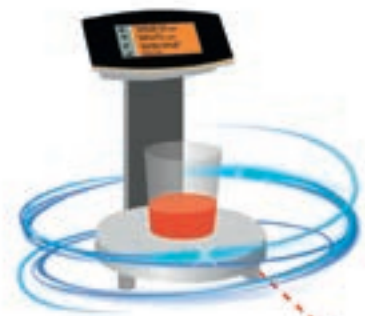

CHROMACONNECT

LA FORMA MÁS FLEXIBLE DE GESTIONAR EL COLOR

CHROMACONNECT

CONTROL 100% DIGITAL DE LA GESTIÓN DEL COLOR

Beneficiarse de mejoras significativas en cuestión de productividad, eficiencia y flexibilidad gracias a **ChromaConnect**.

Esta solución 100% digital permite a los talleres controlar por completo cada aspecto de la gestión del color e incluye:

- Espectrofotómetros para una medición digital del color, de forma rápida y precisa
- ChromaWeb, la base de datos de fórmulas online para obtener siempre resultados actualizados
- Conexión inalámbrica a periféricos como impresoras y balanzas
- Acceso remoto a la gestión de stocks y del taller de pintura de su negocio, pedidos online, etc.

LOS MÓDULOS

CHROMACONNECT PRO: MÁXIMA LIBERTAD Y FLEXIBILIDAD

Dispositivo ChromaVision Pro Mini integrado en una red Wi-Fi con una balanza Sartorius PMA Vision y dispositivos móviles. Además de las características de ChromaConnect Plus, ofrece:

- Movilidad total (también disponible a través de puntos Wi-Fi)
- No se requiere un ordenador en la sala de mezclas
- La conexión en red abierta significa que diferentes balanzas/dispositivos se pueden conectar fácilmente
- Fácil instalación y bajo mantenimiento
- Implementación 100% inalámbrica