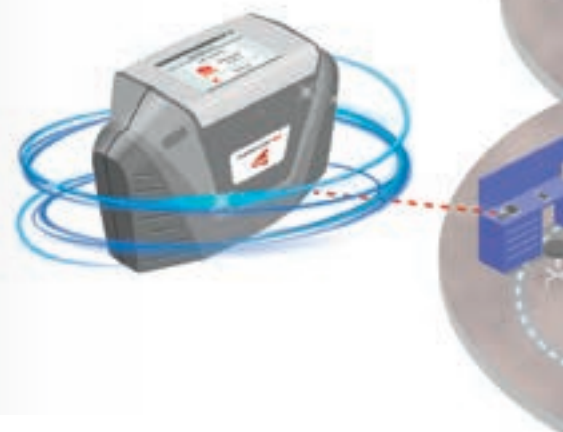

Esta solución 100% digital permite a los talleres controlar por completo cada aspecto de la gestión del color e incluye:

- Espectrofotómetros para una medición digital del color, de forma rápida y precisa
- ChromaWeb, la base de datos de fórmulas online para obtener siempre resultados actualizados
- Conexión inalámbrica a periféricos como impresoras y balanzas
- Acceso remoto a la gestión de stocks y del taller de pintura de su negocio, pedidos online, etc.

LOS MÓDULOS

CHROMACONNECT PRO: MÁXIMA LIBERTAD Y FLEXIBILIDAD

Dispositivo ChromaVision Pro Mini integrado en una red Wi-Fi con una balanza Sartorius PMA Vision y dispositivos móviles. Además de las características de ChromaConnect Plus, ofrece:

CHROMACONNECT PLUS: CONTROL CON FLEXIBILIDAD

Dispositivo ChromaVision Pro Mini conectado inalámbricamente a una red que incluye ordenador o tableta, balanza e impresora. Además de las características de ChromaConnect Basic, ofrece:

CHROMACONNECT BASIC: FUNCIONALIDAD DIGITAL BÁSICA

El ChromaVision Mini conectado a la red a través de LAN (ordenador, balanza, impresora) proporciona una medición del color 100% objetiva.

- Acceso completo a las fórmulas de color constantemente actualizadas
- Las copias de seguridad de los datos se guardan de forma segura en la nube
- No requiere mantenimiento
- Facilidad para crear una red
- Implementación 100% digital